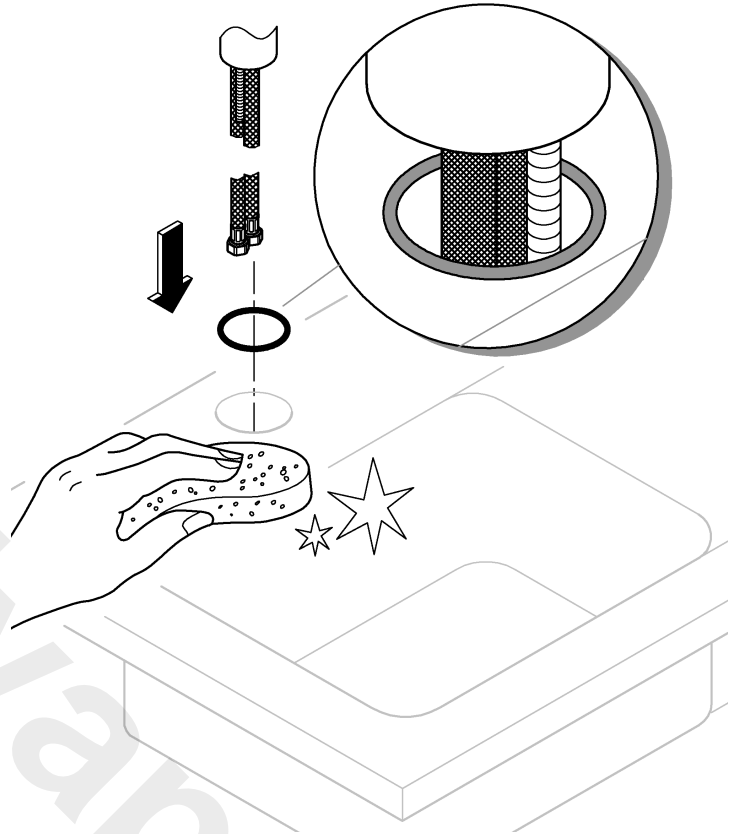

1

2

3

4

V	46 754				
W		46 723	46 843		
X		46 822	46 844		
Y				46 374	46 589
Z				46 374	46 824

*19 332	32mm
*19 017	13mm

Pure Freude an Wasser

GROHE
WAVES