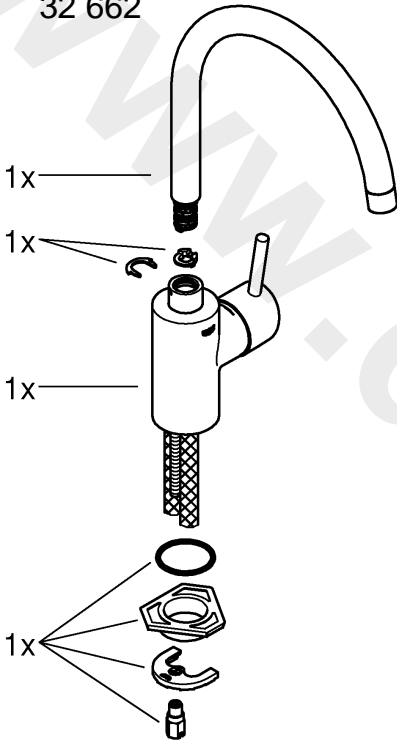

32 661
32 662