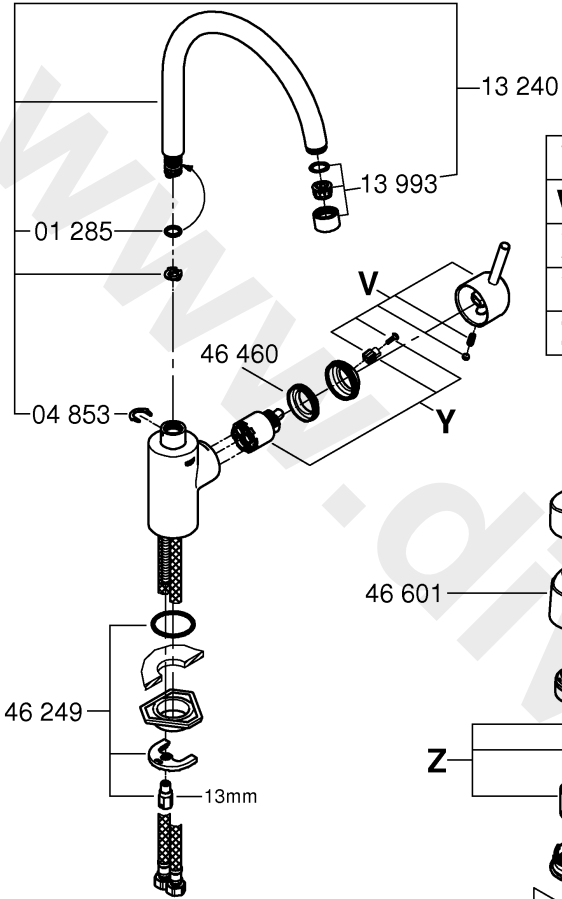

1

2

3

4

V	46 754				
W		46 723	46 843		
X		46 822	46 844		
Y				46 374	46 589
Z				46 374	46 824

*19 332	32mm
*19 017	13mm

Pure Freude an Wasser

GROHE
WAVES