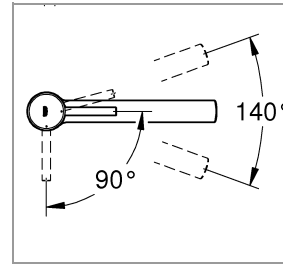

31 128

31 207

(F)

32 659

32 660

(F)

32 661

32 662 (F)