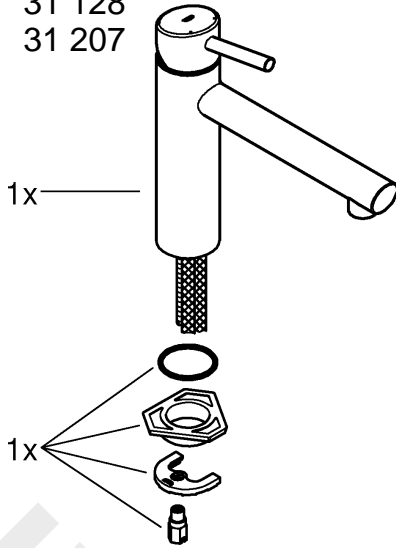

4 - 5

5

6

7

32 661
32 662

31 128
31 207

32 659
32 660

DIN
1988
DIN
EN
806

1

2

3

4

V	46 754				
W		46 723	46 843		
X		46 822	46 844		
Y				46 374	46 589
Z				46 374	46 824

*19 332	32mm
*19 017	13mm

Pure Freude an Wasser

GROHE
WAVES