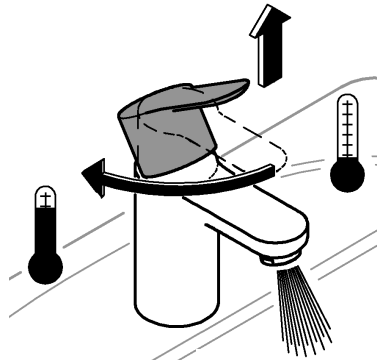

1

2

3

4

V	46 754				
W		46 723	46 843		
X		46 822	46 844		
Y				46 374	46 589
Z				46 374	46 824

*19 332	32mm
*19 017	13mm

Pure Freude an Wasser

GROHE
WAVES