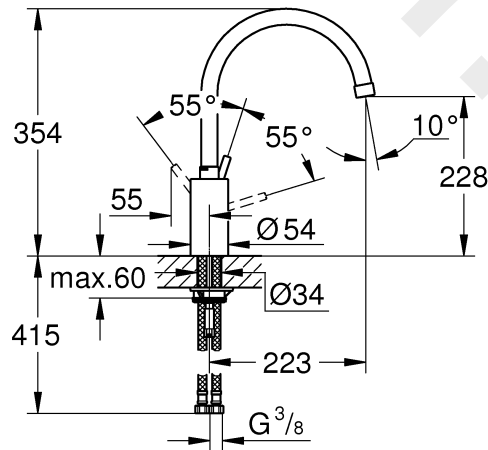

1

2

3

4

V	46 754				
W		46 723	46 843		
X		46 822	46 844		
Y				46 374	46 589
Z				46 374	46 824

*19 332	32mm
*19 017	13mm

Pure Freude an Wasser

GROHE
WAVES