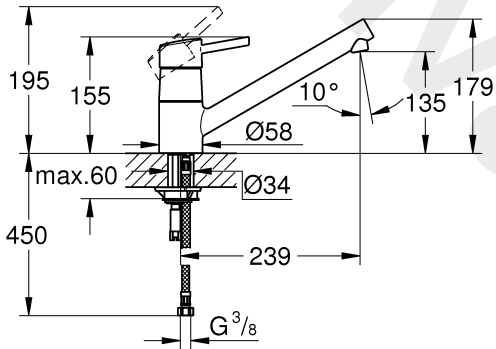

31 128

31 207

(F)

32 659

32 660

(F)

32 661

32 662 (F)