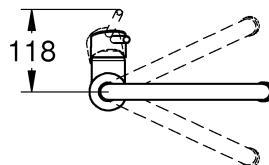

1

2

3

4

V	46 754				
W		46 723	46 843		
X		46 822	46 844		
Y				46 374	46 589
Z				46 374	46 824

*19 332	32mm
*19 017	13mm

Pure Freude an Wasser

GROHE
WAVES