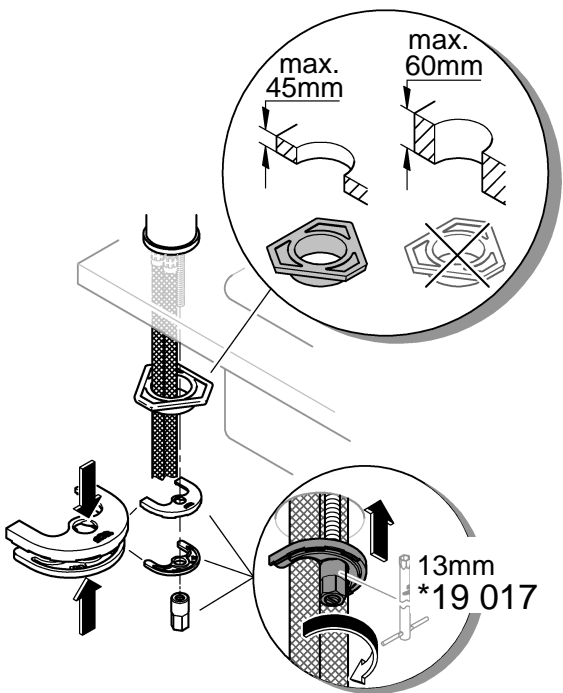

1

2

3

4

V	46 754				
W		46 723	46 843		
X		46 822	46 844		
Y				46 374	46 589
Z				46 374	46 824

*19 332	32mm
*19 017	13mm

Pure Freude an Wasser

GROHE
WAVES