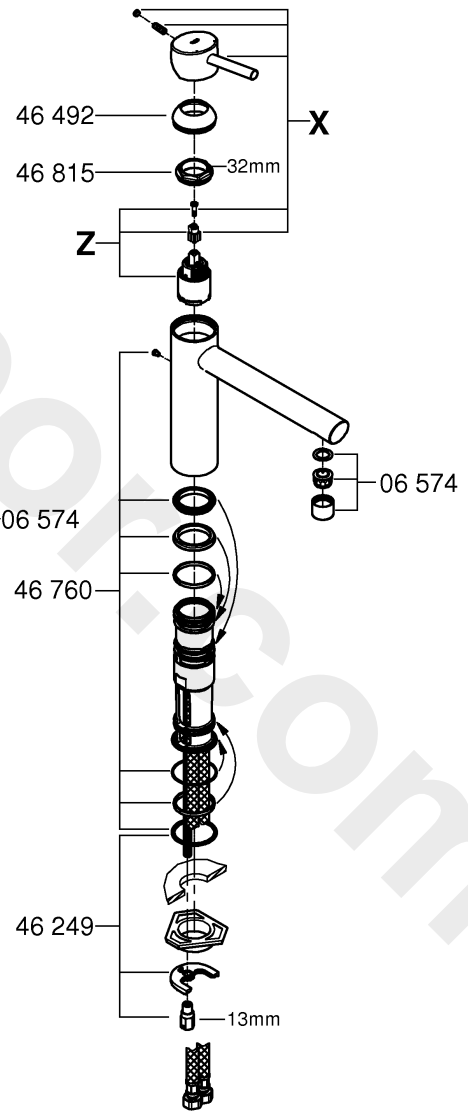

1

2

3

4

V	46 754				
W		46 723	46 843		
X		46 822	46 844		
Y				46 374	46 589
Z				46 374	46 824

*19 332	32mm
*19 017	13mm

Pure Freude an Wasser

GROHE
WAVES