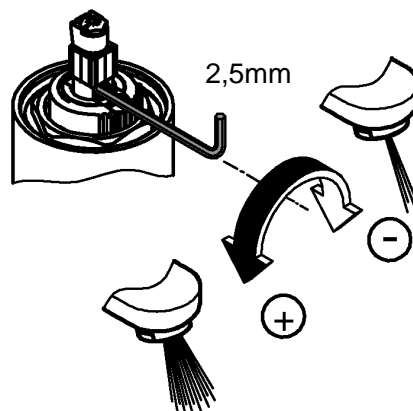

1

2

3

4

V	46 754				
W		46 723	46 843		
X		46 822	46 844		
Y				46 374	46 589
Z				46 374	46 824

*19 332	32mm
*19 017	13mm

Pure Freude an Wasser

GROHE
WAVES