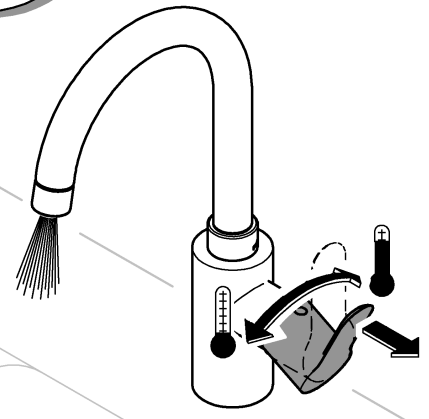

1

2

3

4

V	46 754				
W		46 723	46 843		
X		46 822	46 844		
Y				46 374	46 589
Z				46 374	46 824

*19 332	32mm
*19 017	13mm

Pure Freude an Wasser

GROHE
WAVES