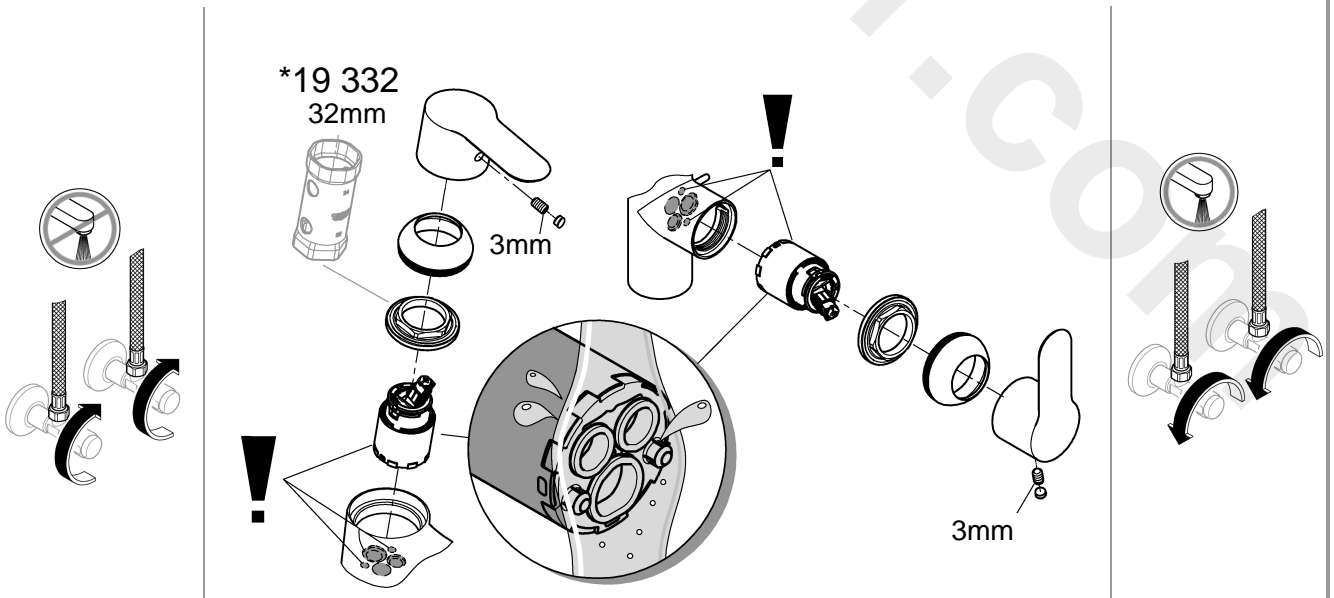

1

2

3

4

V	46 754				
W		46 723	46 843		
X		46 822	46 844		
Y				46 374	46 589
Z				46 374	46 824

*19 332	32mm
*19 017	13mm

Pure Freude an Wasser

GROHE
WAVES