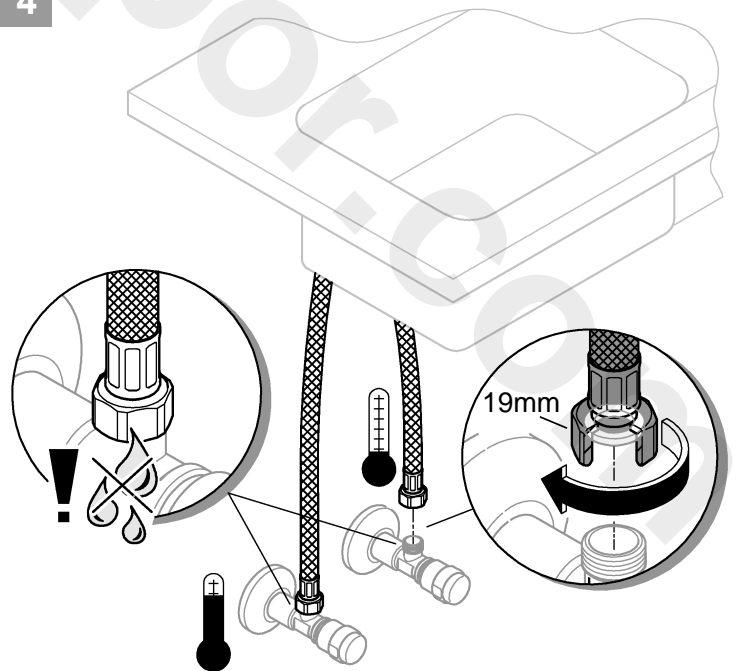

1

2

3

4

V	46 754				
W		46 723	46 843		
X		46 822	46 844		
Y				46 374	46 589
Z				46 374	46 824

*19 332	32mm
*19 017	13mm

Pure Freude an Wasser

GROHE
WAVES