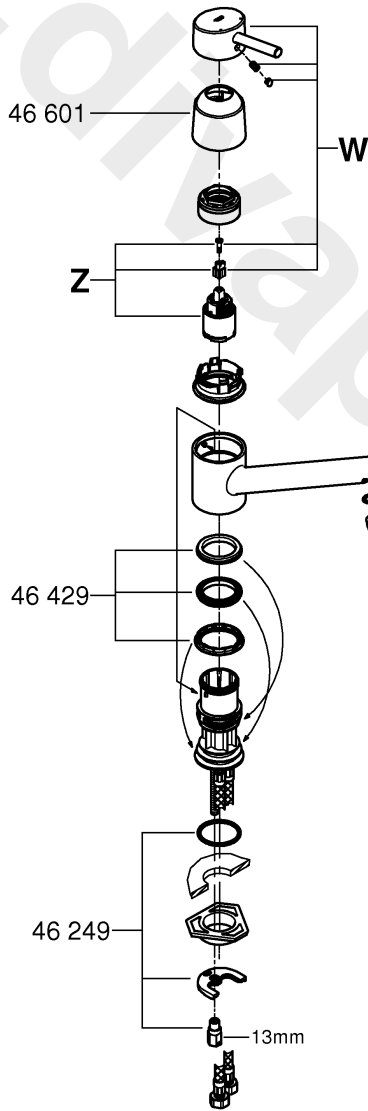

4 - 5

5

6

7

32 661
32 662

31 128
31 207

32 659
32 660

DIN
1988
DIN
EN
806

1

2

3

4

V	46 754				
W		46 723	46 843		
X		46 822	46 844		
Y				46 374	46 589
Z				46 374	46 824

*19 332	32mm
*19 017	13mm

Pure Freude an Wasser

GROHE
WAVES