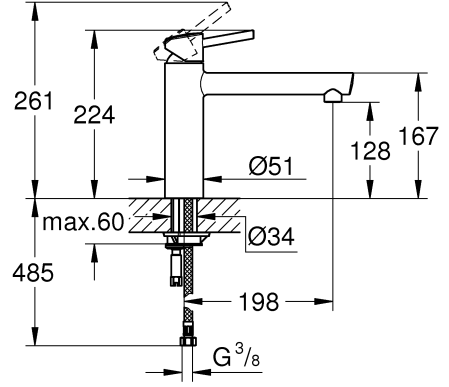

31 128

31 207

(F)

32 659

32 660

(F)

32 661

32 662 (F)