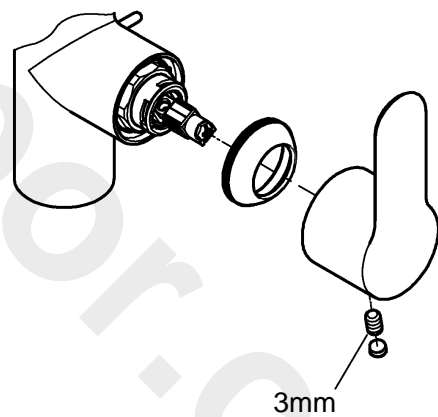

1

2

3

4

V	46 754				
W		46 723	46 843		
X		46 822	46 844		
Y				46 374	46 589
Z				46 374	46 824

*19 332	32mm
*19 017	13mm

Pure Freude an Wasser

GROHE
WAVES