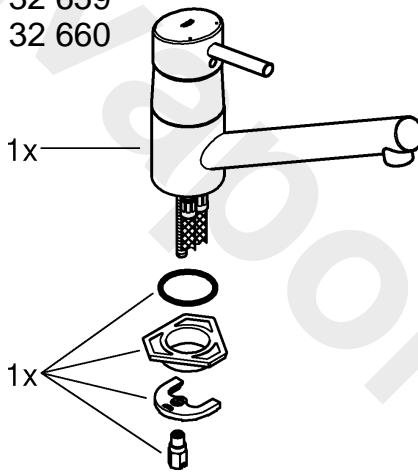

32 659
32 660