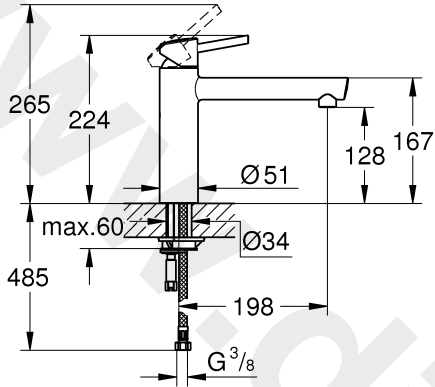

31 128

31 207

(F)

32 659

32 660

(F)

32 661

32 662 (F)