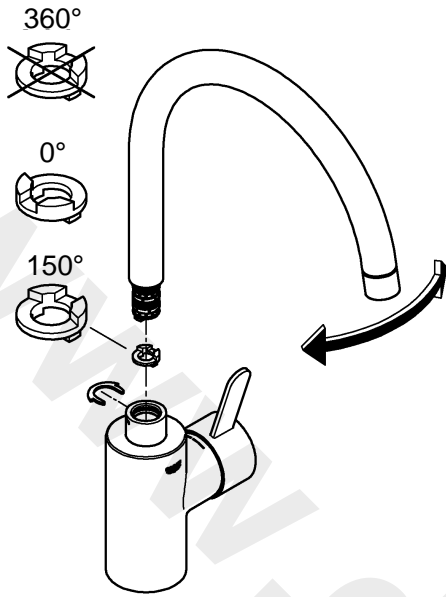

1

2

3

4

V	46 754				
W		46 723	46 843		
X		46 822	46 844		
Y				46 374	46 589
Z				46 374	46 824

*19 332	32mm
*19 017	13mm

Pure Freude an Wasser

GROHE
WAVES