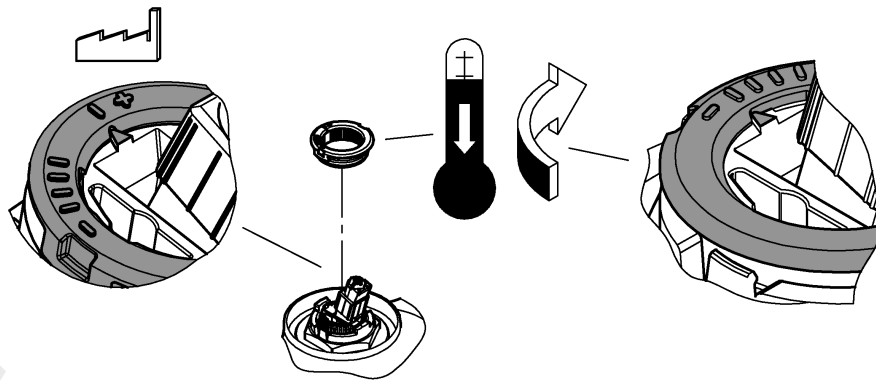

1

2

3

4

V	46 754				
W		46 723	46 843		
X		46 822	46 844		
Y				46 374	46 589
Z				46 374	46 824

*19 332	32mm
*19 017	13mm

Pure Freude an Wasser

GROHE
WAVES