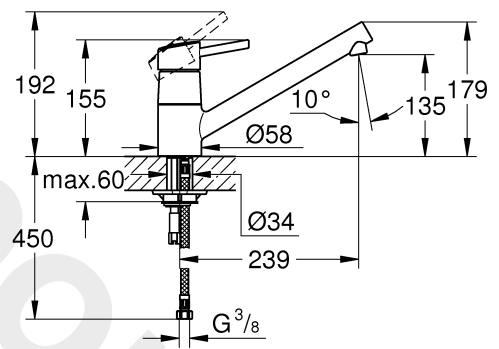

31 128

31 207

(F)

32 659

32 660

(F)

32 661

32 662 (F)