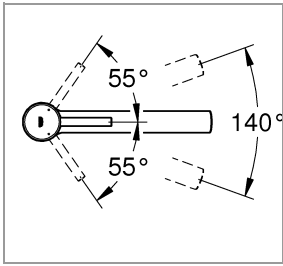

4 - 5

5

6

7

32 661
32 662

31 128
31 207

32 659
32 660

DIN
1988
DIN
EN
806

1

2

3

4

V	46 754				
W		46 723	46 843		
X		46 822	46 844		
Y				46 374	46 589
Z				46 374	46 824

*19 332	32mm
*19 017	13mm

Pure Freude an Wasser

GROHE
WAVES